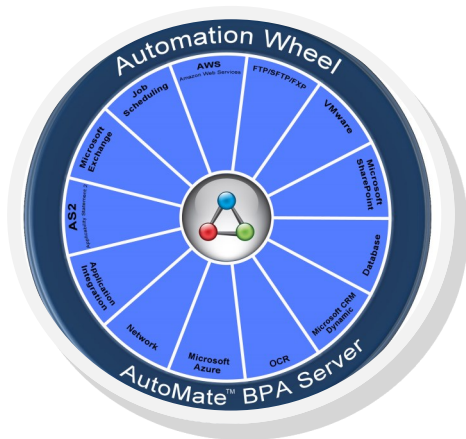

# AutoMate BPA Server 9

## Descripción del producto

Cree aplicaciones sin escribir código

AutoMate BPA Server 9 es la plataforma de automatización aplicable a cualquier necesidad de automatización de procesos. Es una robusta inversión que añadirá valor a su negocio e incrementará el ROI de su empresa en mercados verticales. En la búsqueda de las organizaciones de reducción de costes y mejora de la eficiencia, BPA reduce complejidades a través de la automatización de tareas utilizando diferentes scripts, ficheros batch, macros y otros ejecutables.

La Rueda de la Automatización de BPA Server representa las diferentes características que Ud. puede utilizar para optimizar sus aplicaciones y procesos de IT y de negocio.

El "AutoMate BPA Workflow Designer" (diseño de flujos de tareas) provee una representación gráfica de alto nivel de sus procesos IT o de negocio, potencialmente procesados en múltiples servidores en su red.