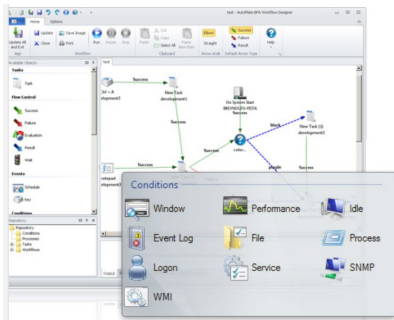

## Descripción del producto

Cree aplicaciones sin escribir código

AutoMate BPA Server 9 es la plataforma de automatización aplicable a cualquier necesidad de automatización de procesos. Es una robusta inversión que añadirá valor a su negocio e incrementará el ROI de su empresa en mercados verticales. En la búsqueda de las organizaciones de reducción de costes y mejora de la eficiencia, BPA reduce complejidades a través de la automatización de tareas utilizando diferentes scripts, ficheros batch, macros y otros ejecutables.

La Rueda de la Automatización de BPA Server representa las diferentes características que Ud. puede utilizar para optimizar sus aplicaciones y procesos de IT y de negocio.

El "AutoMate BPA Workflow Designer" (diseño de flujos de tareas) provee una representación gráfica de alto nivel de sus procesos IT o de negocio, potencialmente procesados en múltiples servidores en su red.